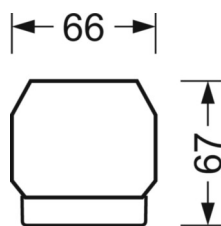

Механика

цвет корпуса	серебристый/ белый алюминий RAL 9006
размеры (LxWxH/DxH)	1531mm x 55mm x 37mm
вес (нетто)	1.9kg
Вид монтажа	сборка трековых систем, световая структура

DEEP-LINK

<https://www.regiolum.de/ru/article/19460004025>

Ссылка	LED 6000lm 840
ηLB	100 %
Φ ↓/↑	99 % / 1 %
UGR поп./вдоль дисплей	19.3 / 18.0
	65° < 3000cd/m²

размеры

L	1531 mm	Длина
B	55 mm	Ширина
H	37 mm	Высота