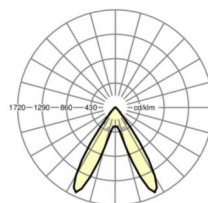

электротехника

Балласт	Электронный драйвер (1 штука)
Мощность системы	37W
сетевое напряжение	230V/50Hz
класс энергосбережения/Источник света	D

Оптика

Оснастка	LED, цветопередача/оттенок света CRI ≥ 80 / 4000K
Допуск для координаты цветности (MacAdam)	3SDCM
Фотобиологическая безопасность (светильник)	RG1
Номинальный световой поток	6127lm
Срок службы LED	50000h L80/B10 (Tq 40°C)
светоотдача светильников	164lm/W
Угол излучения	70° (C0) / 90° (C90)
UGR поп./вдоль	19.3 / 18.0

Механика

цвет корпуса	серебристый/ белый алюминий RAL 9006
размеры (LxWxH/DxH)	1531mm x 55mm x 37mm
вес (нетто)	1.9kg
Вид монтажа	сборка трековых систем, световая структура

DEEP-LINK

<https://www.regiolum.de/ru/article/19460004025>

Ссылка	LED 6000lm 840
ηLB	100 %
Φ ↓/↑	99 % / 1 %
UGR поп./вдоль дисплей	19.3 / 18.0
	65° < 3000cd/m²

размеры

L	1531 mm	Длина
B	55 mm	Ширина
H	37 mm	Высота